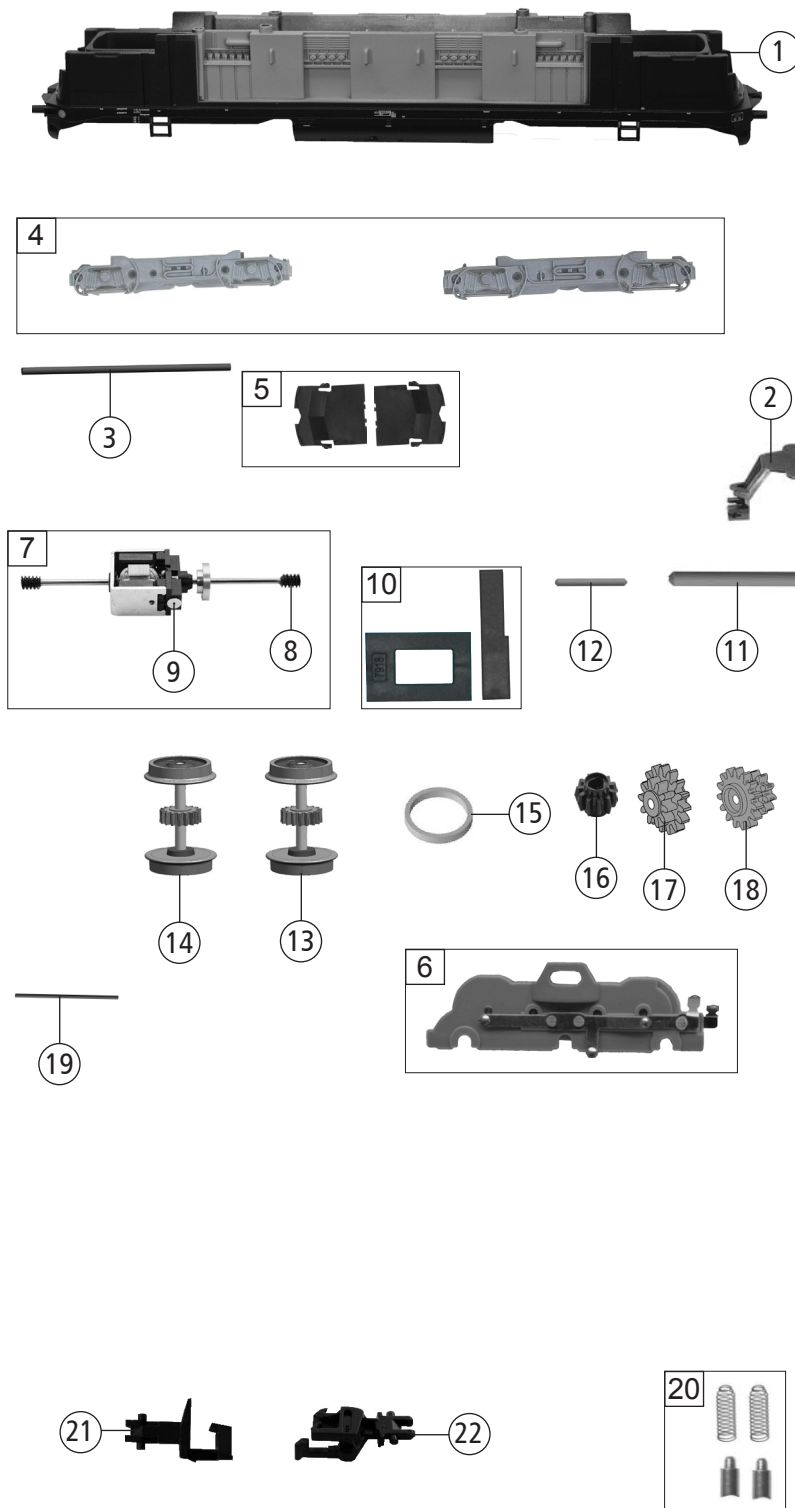

Pos. Nr. Pos.no.	Beschreibung Description	Art.-Nr. Art.no.	Preisgruppe Price bracket
721402	DB-AG BR 228	=	N
721472		=	N
1	GRUNDRAHMEN Basic frame	40721402	019
2	KUKU-DEICHSEL Short coupling reception	38702900	007
3	KUPPLUNGSHALTESTANGE Coupling support rod	38734501	009
4	DREHGESTELLRAHMEN-SATZ Bogie framework	41721402	011
5	DEICHSELABDECKUNG-SATZ Shaft cover plate	43721301	009
6	DREHGESTELLBLOCK KPL. Bogie block	45721402	018
7	MOTOR KPL. MIT SCWUNGMASSE Motor complete with swing arm	50721301	029
8	SCHNECKE Worm gear	00567610	006
9	KOHLEBÜRSTENHALTER Carbon brush holder	50780400	004
10	MOTORKONTAKTHALTER+MOTORDIST. Motor retainer+spacer	50792300	008
11	ACHSE Axle	00527009	001
12	ACHSE F. DREHGESTELLBEF. Axle for bogie	00527010	001
13	RADSATZ KPL. MIT ZAHNRAD O. H. Wheelset comp. w. gear wh. w.tr.tyre	53716100	013
14	RADSATZ KPL. MIT ZAHNRAD O. H. Wheelset comp. w. gear wh. w.tr.tyre	53716200	013
15	HAFTREIFEN Traction tyre	00547001	001
16	ZAHNRAD Gear wheel	56716100	003
17	UNTERSETZUNGSRAD Reduction gear wheel	56719800	005
18	UNTERSETZUNGSRAD Reduction gear wheel	56719900	005
19	RICHTFEDER f. DEICHSEL Straightening pin for shaft	00767008	001
20	ERSATZ-SCHLEIFKOHLEN-SATZ Carbon brushes-set	6518738902	009
21	STANDARD STECKKUPPLUNG Standard plug-in coupling	9525	---
22	PROFI STECKKUPPLUNG Pro plug-in coupling	9545	---